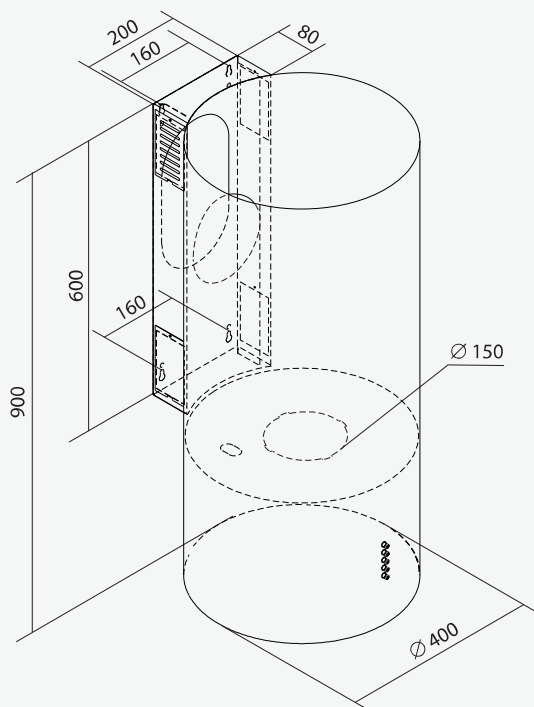

Stopnie prędkości / Speed range: 3

Oświetlenie / Light source: oczko LED: 2x2 W
round LED: 2x2 W

Wykończenie / Finishing: stal w kolorze białym, czarnym
lub stal nierdzewna
steel in white, black
or stainless steel

Poziom głośności / Noise level: 56÷65 dB(A)

Wariant pracy / Mode: wyciąg lub pochłaniacz
extraction or recirculation

Dostępne kolory:
Available colours:

Biały połysk
Gloss white

Czarny mat
Matt black

Stal nierdzewna
Stainless steel

KLASA ENERGETYCZNA
ENERGY CLASS

EFEKTYWNA FILTRACJA
EFFECTIVE FILTRATION

CICHA PRACA
SILENT WORK

OŚWIETLENIE LED
LED LIGHT

CARBON
FILTER FILTR WĘGLOWY
CARBON FILTER

Dostępna średnica:
Diameter available: **ø400 mm**